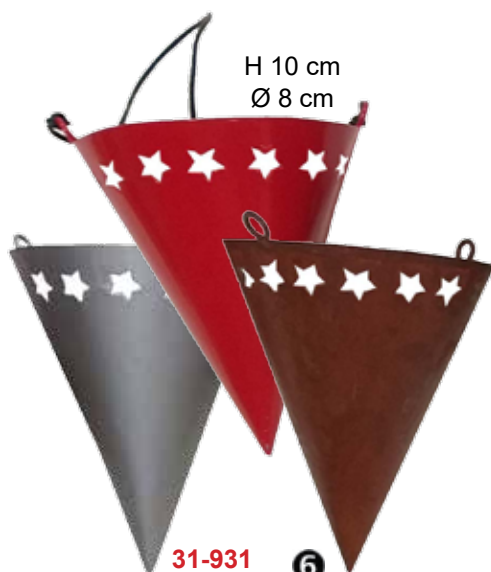

H 7 cm

46-581 10  
 120 red

46-5821 10  
 120 red

46-708 30  
 120 red

46-6921 30  
 120 red

46-6581 30  
 102 white

46-1331 30  
 120 red

46-3161 30  
 120 red

46-1341 30  
 120 red

46-707 30  
 120 red

**46-702** 30  
 120 red

**46-703** 30  
 120 red

**46-706** 30  
 120 red

**46-705** 30  
 120 red

**46-763** 20  
 102 white  
 117 orange

**46-766** 20  
 117 orange  
 118 d. orang  
 144 green

**46-767** 20  
 117 orange

**46-768** 20  
 118 d. orange  
 123 dark red

**46-769** 20  
 118 orange

**31-931** 6  
 120 red  
 127 cocoa  
 004 zink

H 10 cm  
 Ø 8 cm

**31-934** 6  
 004 zink  
 127 cocoa