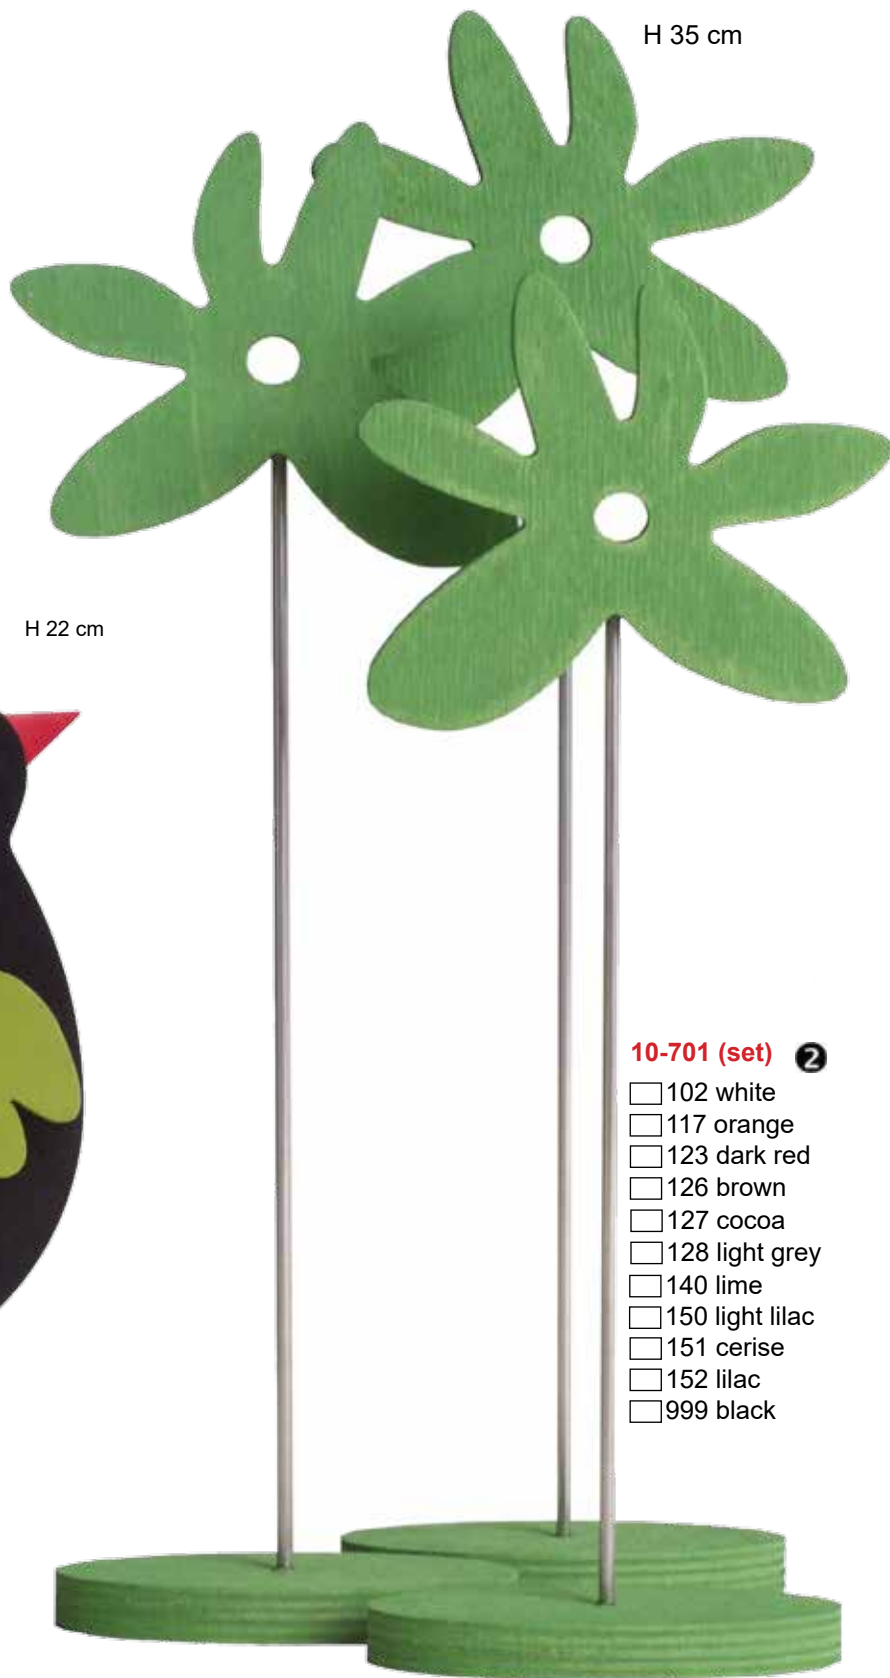

H 35 cm

10-701 (set)

②

- ☐ 102 white
- ☐ 117 orange
- ☐ 123 dark red
- ☐ 126 brown
- ☐ 127 cocoa
- ☐ 128 light grey
- ☐ 140 lime
- ☐ 150 light lilac
- ☐ 151 cerise
- ☐ 152 lilac
- ☐ 999 black