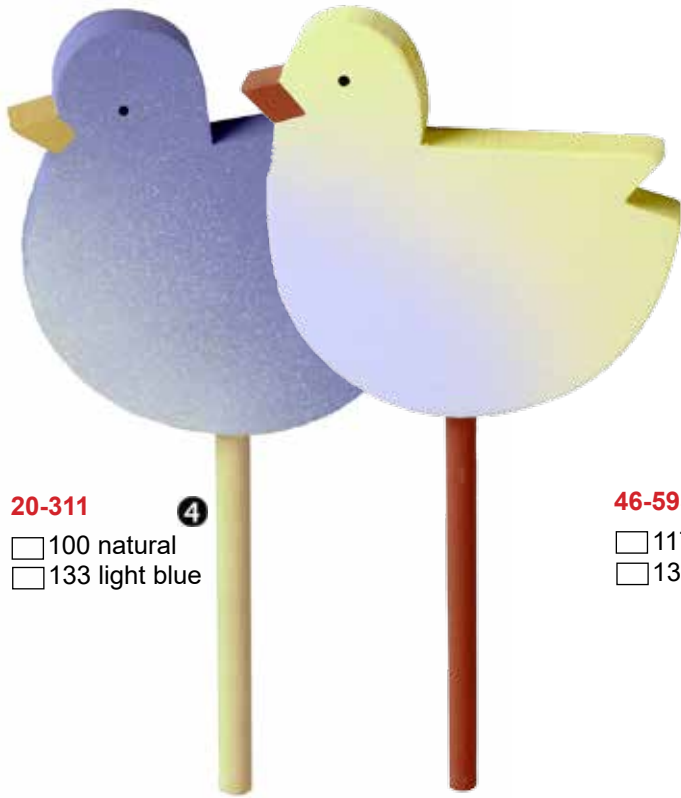

10-324 12

- 102 white
- 110 yellow
- 117 orange

10-394 12

- 102 white
- 120 red
- 924 dark red

10-336 12

- 100 natural
- 102 white
- 118 d. orange
- 128 light grey
- 924 dark red
- 999 black

10-749 12

- 125 dark grey
- 924 dark red
- 999 black

- 102 white
- 123 dark red
- 127 cocoa
- 143 d. green
- 999 black

10-757 6

- 120 red
- 123 d. red
- 127 cocoa
- 140 lime

10-756 6

- 110 yellow
- 127 cocoa

10-754 6

- 120 red
- 125 dark grey

20-311 ④
☐ 100 natural
☐ 133 light blue

20-532 4
 121 rose
 124 winered
 150 l. lilac

46-739 4
 100 natural
 999 black

H 6,5 cm

- 31-946** ⑫
- 110 yellow
 - 011 brass
 - 019 copper

- 31-971** ⑫
- 102 white
 - 110 yellow
 - 011 brass

Ø 2,5 cm

- 46-511** ③①
- 117 orange
 - 122 rosé
 - 131 light blue
 - 144 d. green
 - 150 light lilac
 - 151 lilac
 - 152 dark lilac

- 46-611** ⑩
- 125 dark grey
 - 130 cobalt
 - 131 light blue
 - 135 dark blue
 - 999 black

22x12 H 5 cm

H 11 cm

- 31-951** ⑥
- 110 yellow
 - 118 d. orange
 - 140 lime

- 31-729** ⑧
- 110 yellow
 - 118 d. orange
 - 140 lime