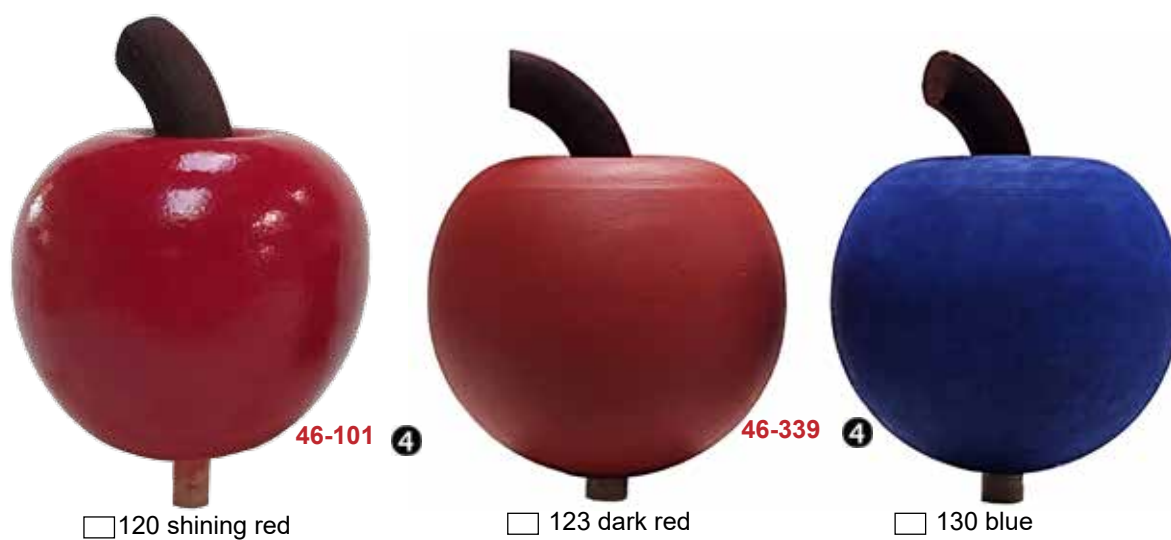

L 18 cm

- 46-523** ⁴
- 100 natural
 - 102 white
 - 110 yellow
 - 120 red
 - 128 grey
 - 135 blue
 - 142 green
 - 999 black

H 6,5 cm

- 10-380** ⁴
- 102 white

- 46-487** ⁴
- 128 l. grey

- 46-916** ⁴
- 120 red
 - 128 l. grey

this article ends

- 10-177** ⁴
- 128 grey

- 10-338** ⁴
- 125 dark grey

H 5 cm

- 46-368** ⁴
- 117 orange
 - 123 dark red
 - 130 cobalt
 - 143 d. green

- 46-134** ⁴
- 102 white
 - 130 cobalt
 - 135 dark blue
 - 143 d. green

H 3,5 cm

- 46-133** ⁴
- 120 red
 - 130 cobalt
 - 135 dark blue
 - 199 gold

H 3,5 cm

- 46-320** ⁴
- 120 red
 - 127 brown
 - 131 light blue
 - 145 turquoise
 - 199 gold

10-206

 123 dark red

4

 199 gold

46-579

4

 102 white
 117 orange
 130 cobalt
 131 light blue

49-602

4

 110 yellow
 127 brown
 141 l. green
 143 d. green
 130 cobalt

L 4,8 cm

46-182